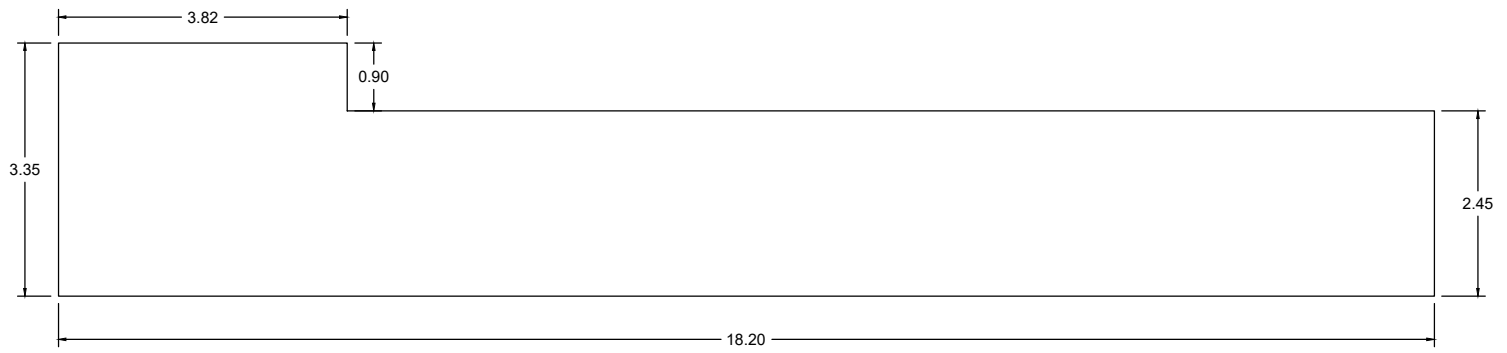

PARED PARA GRAFITI

ALZADO
Escala 1:100

SUPERFICIE PARED 48'02 M2